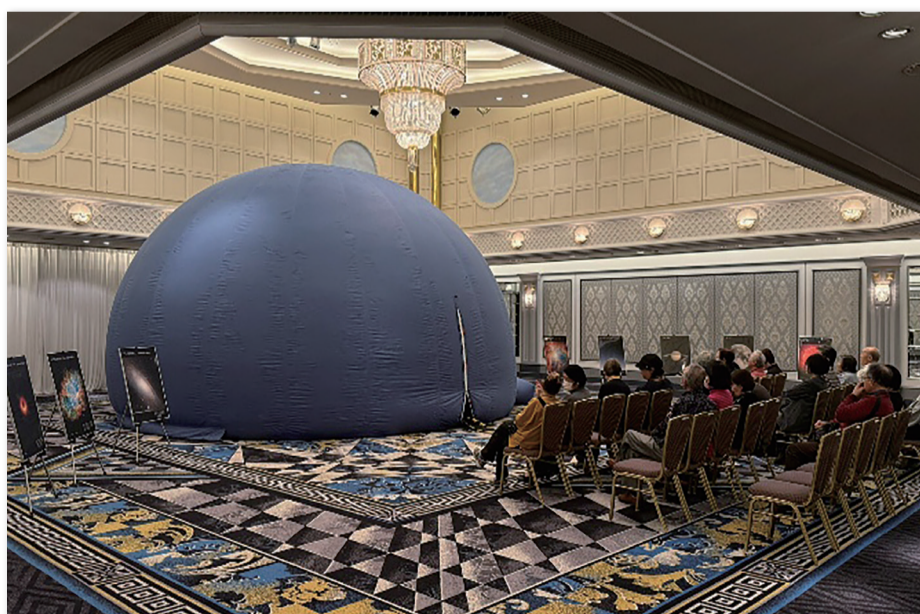

SENSHU NEWS!

弊社の最新事例をいち早くお届けいたします。

2026/4

初の2拠点!! ホテルニューオータニ(東京・幕張)で プラネタリウムイベントを開催

今年初の2拠点、ホテルニューオータニ(東京)・ホテルニューオータニ幕張でプラネタリウムイベントを実施いたしました。

当日は中宴会場にて30分の公演を全11回実施し、延べ200名を超えるお客様にお楽しみいただきました。

実際の公演では、天文学者の唐崎様をお迎えし、プラネタリウムを楽しみながら星について学べる内容といたしました。

また、公演外の時間には宴会場内の空きスペースに天体パネルを設置し、お客様にご覧いただくことで、公演以外の時間もお楽しみいただける空間を創出いたしました。

《実施事例》

▲イベント当日の様子 東京

▲イベント当日の様子 東京 中の様子

▲イベント当日の様子 幕張

▲イベント当日の様子 幕張

案件名

ニュー・オータニ
2026年お正月イベント プラネタリウム