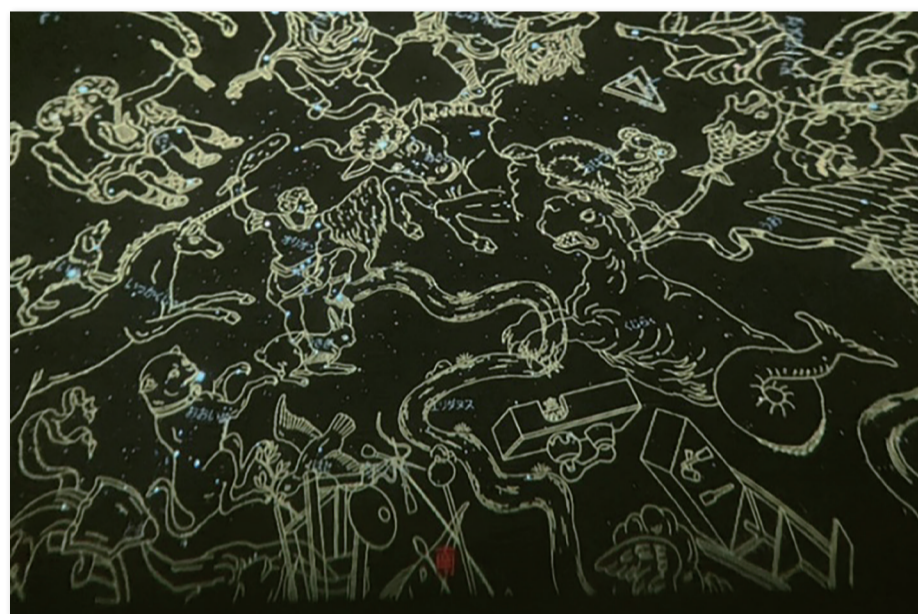

SENSHU NEWS!

弊社の最新事例をいち早くお届けいたします。

2026/4

初の2拠点!! ホテルニューオータニ(東京・幕張)で プラネタリウムイベントを開催

今年初の2拠点、ホテルニューオータニ(東京)・ホテルニューオータニ幕張でプラネタリウムイベントを実施いたしました。

当日は中宴会場にて30分の公演を全11回実施し、延べ200名を超えるお客様にお楽しみいただきました。

実際の公演では、天文学者の唐崎様をお迎えし、プラネタリウムを楽しみながら星について学べる内容といたしました。

また、公演外の時間には宴会場内の空きスペースに天体パネルを設置し、お客様にご覧いただくことで、公演以外の時間もお楽しみいただける空間を創出いたしました。

《実施事例》

▲イベント当日の様子 東京

▲イベント当日の様子 東京 中の様子

▲イベント当日の様子 幕張

▲イベント当日の様子 幕張

案件名

ニュー・オータニ
2026年お正月イベント プラネタリウム