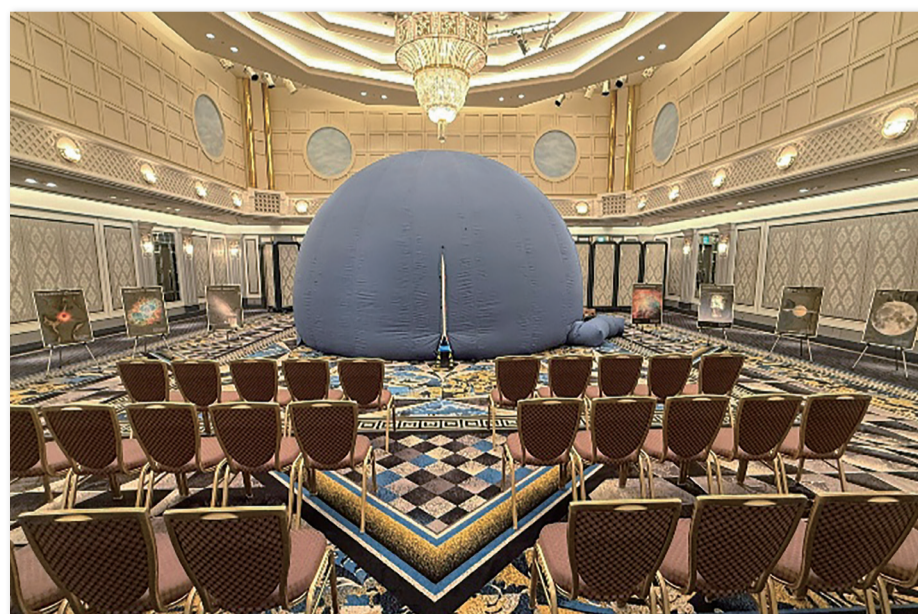

SENSHU NEWS!

弊社の最新事例をいち早くお届けいたします。

2026/4

初の2拠点!! ホテルニューオータニ(東京・幕張)で プラネタリウムイベントを開催

今年初の2拠点、ホテルニューオータニ(東京)・ホテルニューオータニ幕張でプラネタリウムイベントを実施いたしました。

当日は中宴会場にて30分の公演を全11回実施し、延べ200名を超えるお客様にお楽しみいただきました。

実際の公演では、天文学者の唐崎様をお迎えし、プラネタリウムを楽しみながら星について学べる内容といたしました。

また、公演外の時間には宴会場内の空きスペースに天体パネルを設置し、お客様にご覧いただくことで、公演以外の時間もお楽しみいただける空間を創出いたしました。

《実施事例》

▲イベント当日の様子 東京

▲イベント当日の様子 東京 中の様子

▲イベント当日の様子 幕張

▲イベント当日の様子 幕張

案件名

ニュー・オータニ
2026年お正月イベント プラネタリウム